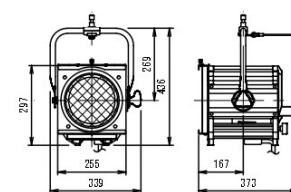

G型20Aコンセントx4個

ボタン用コンセントボックス4

G型20Aコンセントx2個

フォロースポット用コンセントボックス

ローアングル水平ライト 150W ハロゲン

スポットライト 750W ハロゲン 8吋 平凸レンズ

スポットライト 750W ハロゲン 8吋 フレネルレンズ

スポットライト 750W ハロゲン エリプソイドアルミリフレクタ