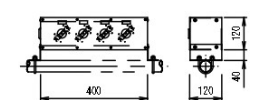

(将来工事)

直点灯ワイヤレス装置 S=1/10

■器具案図

フロアコンセント (G型20A)

G型20Aコンセントx1個、DMX信号入力コネクタx1個、DMX信号出力コネクタx2個

G型20Aコンセントx4個、DMX信号出力コネクタx1個

G型20Aコンセントx4個

ボタン用コンセントボックス2・3