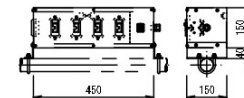

(将来工事)

直点灯ワイヤレス装置 S=1/10

■器具案図

フロアコンセント (G型20A)

G型20Aコンセントx1個、DMX信号入力コネクタx1個、DMX信号出力コネクタx2個

G型20Aコンセントx4個、DMX信号出力コネクタx1個

G型20Aコンセントx4個

ボタン用コンセントボックス2・3