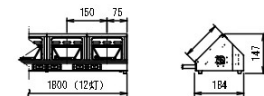

■調光装置案図

番号	名称	数量
1	サブフェード操作部 (10本×30ページ)	1式
2	作業灯スイッチ (舞台、客席)	2組
3	客席自動調光操作スイッチ	1式

調光操作卓 S=1/20

調光操作卓用コネクタボックス S=1/10

(将来工事)

直点灯ワイヤレス装置 S=1/10

■器具案図

G型20Aコンセントx1個、DMX信号入力コネクタx1個、DMX信号出力コネクタx2個

ボタン用コンセントボックス2・3

フォロースポットライト LED 200W

※1.5kWx3回路、DMX信号制御

※器具の形状及び寸法は参考とする。