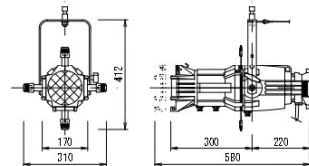

G型20Aコンセントx4個

ボタン用コンセントボックス4

G型20Aコンセントx2個

フォロースポット用コンセントボックス

ローアングル水平ライト 150W ハロゲン

スポットライト 750W ハロゲン 8吋 平凸レンズ

スポットライト 750W ハロゲン 8吋 フレネルレンズ

スポットライト 750W ハロゲン エリプソイドアルミリフレクタ