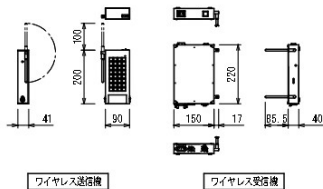

■調光装置案図

調光電源制御盤・主幹調光器盤 S=1/20

舞台袖持込機器電源盤 S=1/20

番号	名称	数量
1	サブフェード操作部 (10本×30ページ)	1式
2	作業灯スイッチ (舞台、客席)	2組
3	客席自動調光操作スイッチ	1式

舞台袖操作盤 S=1/10

調光操作卓 S=1/20

調光操作卓用コネクタボックス S=1/10

ワイヤレス送信機      ワイヤレス受信機

(将来工事)

直点灯ワイヤレス装置 S=1/10

■器具案図

フロアコンセント (G型20A)

G型20Aコンセントx1個、DMX信号入力コネクタx1個、DMX信号出力コネクタx2個

G型20Aコンセントx4個、DMX信号出力コネクタx1個

G型20Aコンセントx4個

ボタン用コンセントボックス2・3