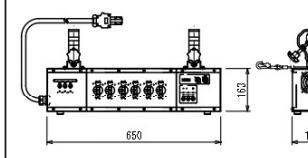

アッパー水平ライト 200W ハロゲン

ボーダーライト LED 115W フラッドライト

フォロースポットライト LED 200W

フォロースポット用スタンド

移動形調光器

※1.5kWx3回路、DMX信号制御

※器具の形状及び寸法は参考とする。