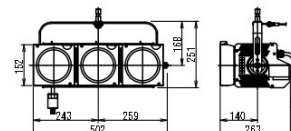

ボーダーライト LED 115W フラッドライト