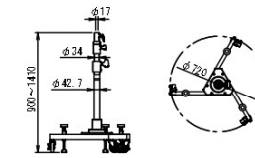

フォロースポット用スタンド