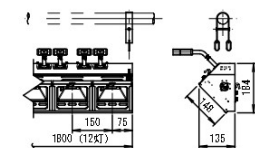

G型20Aコンセントx4個

ボタン用コンセントボックス4

G型20Aコンセントx2個

フォロースポット用コンセントボックス

ローアングル水平ライト 150W ハロゲン

スポットライト 750W ハロゲン 8吋 平凸レンズ

スポットライト 750W ハロゲン 8吋 フレネルレンズ

スポットライト 750W ハロゲン エリプソイドアルミリフレクタ