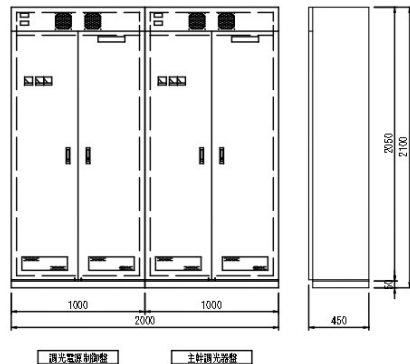

■調光装置案図

調光電源制御盤・主幹調光器盤 S=1/20

舞台袖持込機器電源盤 S=1/20

番号	名称	数量
1	サブフェード操作部 (10本×30ページ)	1式
2	作業灯スイッチ (舞台、客席)	2組
3	客席自動調光操作スイッチ	1式

舞台袖操作盤 S=1/10

調光操作卓 S=1/20

調光操作卓用コネクタボックス S=1/10

ワイヤレス送信機      ワイヤレス受信機

(将来工事)

直点灯ワイヤレス装置 S=1/10

■器具案図

フロアコンセント (G型20A)

G型20Aコンセントx1個、DMX信号入力コネクタx1個、DMX信号出力コネクタx2個

G型20Aコンセントx4個、DMX信号出力コネクタx1個

G型20Aコンセントx4個

ボタン用コンセントボックス2・3