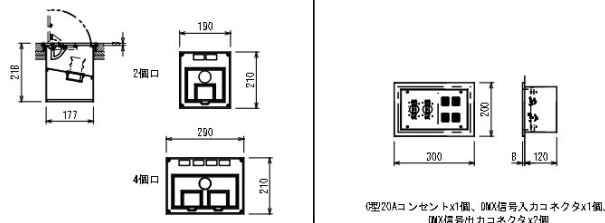

■調光装置案図

調光電源制御盤・主幹調光器盤 S=1/20

舞台袖持込機器電源盤 S=1/20

番号	名称	数量
1	サブフェード操作部 (10本×30ページ)	1式
2	作業灯スイッチ (舞台、客席)	2組
3	客席自動調光操作スイッチ	1式

舞台袖操作盤 S=1/10

調光操作卓 S=1/20

調光操作卓用コネクタボックス S=1/10

ワイヤレス送信機      ワイヤレス受信機

(将来工事)

直点灯ワイヤレス装置 S=1/10

■器具案図

フロアコンセント (G型20A)

G型20Aコンセントx1個、DMX信号入力コネクタx1個、DMX信号出力コネクタx2個

G型20Aコンセントx4個、DMX信号出力コネクタx1個

G型20Aコンセントx4個

ボタン用コンセントボックス2・3