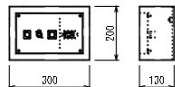

■調光装置案図

調光電源制御盤・主幹調光器盤 S=1/20

舞台袖持込機器電源盤 S=1/20

番号	名称	数量
1	サブフェード操作部 (10本×30ページ)	1式
2	作業灯スイッチ (舞台、客席)	2組
3	客席自動調光操作スイッチ	1式

舞台袖操作盤 S=1/10

調光操作卓 S=1/20

調光操作卓用コネクタボックス S=1/10

ワイヤレス送信機      ワイヤレス受信機

(将来工事)

直点灯ワイヤレス装置 S=1/10

■器具案図

フロアコンセント (G型20A)

G型20Aコンセントx1個、DMX信号入力コネクタx1個、DMX信号出力コネクタx2個

G型20Aコンセントx4個、DMX信号出力コネクタx1個

G型20Aコンセントx4個

ボタン用コンセントボックス2・3