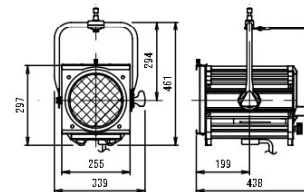

G型20Aコンセントx4個

ボタン用コンセントボックス4

G型20Aコンセントx2個

フォロースポット用コンセントボックス

ローアングル水平ライト 150W ハロゲン

スポットライト 750W ハロゲン 8吋 平凸レンズ

スポットライト 750W ハロゲン 8吋 フレネルレンズ

スポットライト 750W ハロゲン エリプソイドアルミリフレクタ