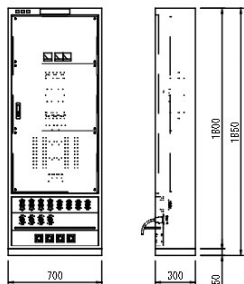

■調光装置案図

調光電源制御盤・主幹調光器盤 S=1/20

舞台袖持込機器電源盤 S=1/20

番号	名称	数量
1	サブフェード操作部 (10本×30ページ)	1式
2	作業灯スイッチ (舞台、客席)	2組
3	客席自動調光操作スイッチ	1式

舞台袖操作盤 S=1/10

調光操作卓 S=1/20

調光操作卓用コネクタボックス S=1/10

ワイヤレス送信機      ワイヤレス受信機

(将来工事)

直点灯ワイヤレス装置 S=1/10

■器具案図

フロアコンセント (G型20A)

G型20Aコンセントx1個、DMX信号入力コネクタx1個、DMX信号出力コネクタx2個

G型20Aコンセントx4個、DMX信号出力コネクタx1個

G型20Aコンセントx4個

ボタン用コンセントボックス2・3