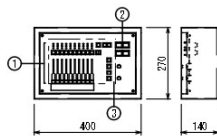

■調光装置案図

調光電源制御盤・主幹調光器盤 S=1/20

舞台袖持込機器電源盤 S=1/20

番号	名称	数量
1	サブフェード操作部 (10本×30ページ)	1式
2	作業灯スイッチ (舞台、客席)	2組
3	客席自動調光操作スイッチ	1式

舞台袖操作盤 S=1/10

調光操作卓 S=1/20

調光操作卓用コネクタボックス S=1/10

ワイヤレス送信機      ワイヤレス受信機

(将来工事)

直点灯ワイヤレス装置 S=1/10

■器具案図

フロアコンセント (G型20A)

G型20Aコンセントx1個、DMX信号入力コネクタx1個、DMX信号出力コネクタx2個

G型20Aコンセントx4個、DMX信号出力コネクタx1個

G型20Aコンセントx4個

ボタン用コンセントボックス2・3