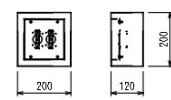

G型20Aコンセントx2個