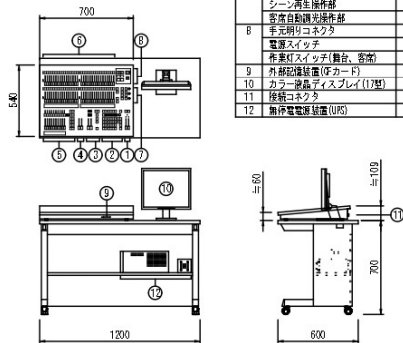

■調光装置案図

調光電源制御盤・主幹調光器盤 S=1/20

舞台袖持込機器電源盤 S=1/20

番号	名称	数量
1	サブフェード操作部 (10本×30ページ)	1式
2	作業灯スイッチ (舞台、客席)	2組
3	客席自動調光操作スイッチ	1式

舞台袖操作盤 S=1/10

調光操作卓 S=1/20

調光操作卓用コネクタボックス S=1/10

ワイヤレス送信機      ワイヤレス受信機

(将来工事)

直点灯ワイヤレス装置 S=1/10

■器具案図

フロアコンセント (G型20A)

G型20Aコンセントx1個、DMX信号入力コネクタx1個、DMX信号出力コネクタx2個

G型20Aコンセントx4個、DMX信号出力コネクタx1個

G型20Aコンセントx4個

ボタン用コンセントボックス2・3