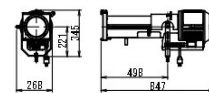

フォロースポットライト LED 200W