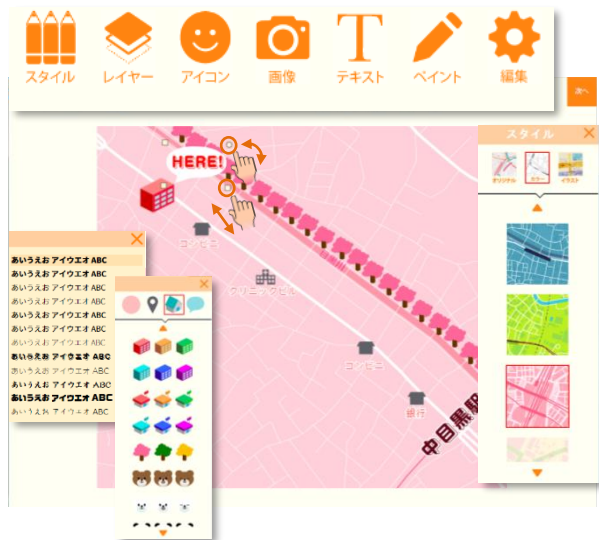

HERE!

Mappin' Drop

Mappin' Drop (マップインドロップ) とは、「MAP (地図)」 + 「PIN (飾りピン)」 + 「DROP (飴玉)」 + 「ドロップする (drop)」 からなるサービス名です。

地図にピンを刺すような感覚で、スタイリッシュな地図を個人がデザインするサービスです。

特許第6851144号

1

地図の範囲を選択

地図画面を拡大縮小し、オレンジ色の枠で作成範囲を設定します。

2

好きなデザインを選択 飾り付け自在

スタイル、レイヤー、アイコン、テキストなどを使って地図をデコレーション。

3

「次へ」で案内地図 をダウンロード

作成完了後、案内地図を画像形式でダウンロードできます。

Mappin' Drop

いろいろな機能

さまざまなスタイル
が選択できます

「スタイル」アイコンより、
地図のスタイルを選択でき
ます。

ボタンのON・OFFで
表示項目を変更

「レイヤー」アイコンから、
ボタンのON・OFFで表示
項目を切り替えられます。

地図にスタンプや
アイコンを追加！

「アイコン」からスタンプ
やアイコンを追加できます。
色を変更できるスタンプも
あります。

Mappin' Drop

いろいろな機能

You can download the designated Map as an image file.

Choose your favorite style!

You can choose your favorite style from a variety of styles of the Map.

Change the Layer!

You can change display items by switching on/off the button of each item.