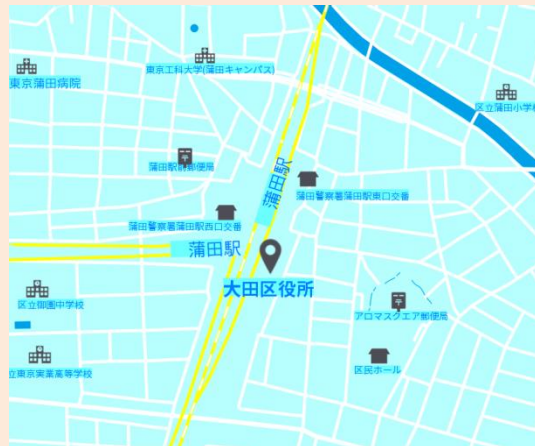

Let's use Mappin' Drop!

Mappin' Drop

Style : カーボン紙

Style : 古いコンピュータ

Style : 梅

Style : 夜桜

Style : ブルーハワイ

Style : カシスオレンジ