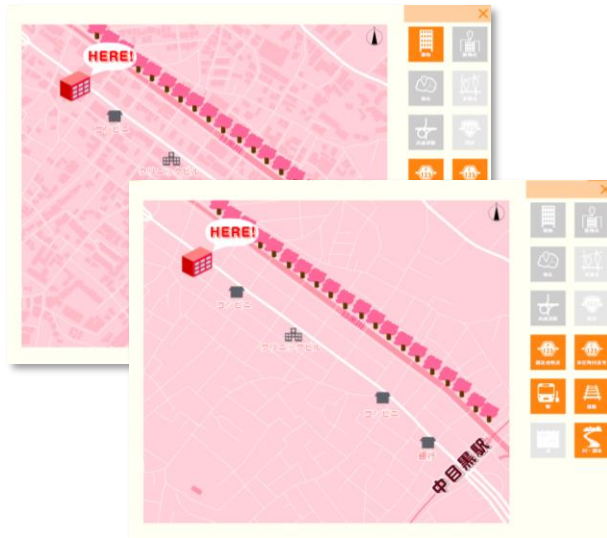

HERE!

Mappin' Drop

Mappin' Drop (マップインドロップ) とは、「MAP (地図)」 + 「PIN (飾りピン)」 + 「DROP (飴玉)」 + 「ドロップする (drop)」 からなるサービス名です。

地図にピンを刺すような感覚で、スタイリッシュな地図を個人がデザインするサービスです。

特許第6851144号

1

地図の範囲を選択

地図画面を拡大縮小し、オレンジ色の枠で作成範囲を設定します。

2

好きなデザインを選択 飾り付け自在

スタイル、レイヤー、アイコン、テキストなどを使って地図をデコレーション。

3

「次へ」で案内地図 をダウンロード

作成完了後、案内地図を画像形式でダウンロードできます。

Mappin' Drop

いろいろな機能

1

Select an area on Map!

Scaling and designate a range of area with a frame on the Map.

2

Design the Map!

Decorate the Map using functions of Style, Layer, Icon, and Text etc.

3

Download the Map!

You can download the designated Map as an image file.

Choose your favorite style!

You can choose your favorite style from a variety of styles of the Map.

Change the Layer!

You can change display items by switching on/off the button of each item.