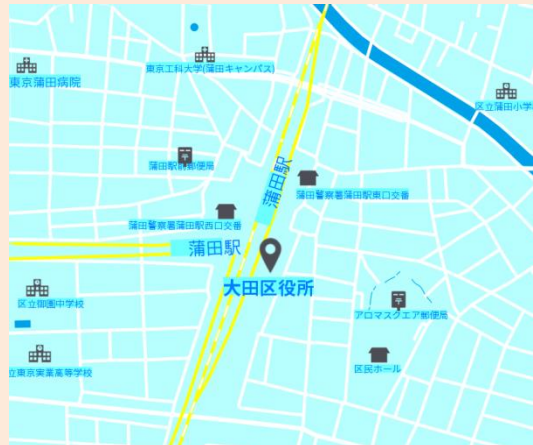

画像データを地図に 貼り付け！

「画像」アイコンから、自分が持っている写真や画像データを地図に追加できます。

文字を追加！フォント トや色を変更！

「テキスト」アイコンから、テキストを入力できます。テキストを好きな色やフォントに変更できます。

ルートを自分で 手描き入力！

「ペイント」アイコンから、色やラインの種類を選んでラインの入力ができます。

Mappin' Droop もっと使う - 編集アイコン -

編集アイコンについて

道路や線路については、搭載されているデータを使って加工ができるようになっています。

道路を連続クリックあるいはドラッグにより、道路を選択します。

作ってみよう！

Mappin' Drop

Style : カーボン紙

Style : 古いコンピュータ

Style : 梅

Style : 夜桜

Style : ブルーハワイ

Style : カシスオレンジ

Mappin' Drop

Mappin' Drop is an online digital mapping service, composed of [Map], [Pin], [Drop], and [Dropping].

You can design your own stylish maps online as you pin on paper maps.

1

Select an area on Map!

Scaling and designate a range of area with a frame on the Map.

2

Design the Map!

Decorate the Map using functions of Style, Layer, Icon, and Text etc.

3

Download the Map!