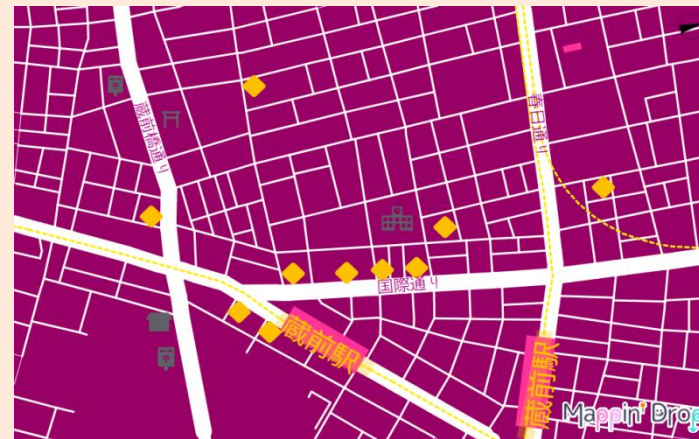

HERE!

Mappin' Drop

Mappin' Drop (マップインドロップ) とは、「MAP (地図)」 + 「PIN (飾りピン)」 + 「DROP (飴玉)」 + 「ドロップする (drop)」 からなるサービス名です。

地図にピンを刺すような感覚で、スタイリッシュな地図を個人がデザインするサービスです。

特許第6851144号

1

地図の範囲を選択

地図画面を拡大縮小し、オレンジ色の枠で作成範囲を設定します。

Paint routes!

You can map out routes with lines and arrows of various designs and colors.

Mappin' Dro Editing functions

About Editing functions

You can edit road and railroad layers with this function.

By clicking or dragging, you can select lines.

Let's use Mappin' Drop!

Mappin' Drop

Style : カーボン紙

Style : 古いコンピュータ

Style : 梅

Style : 夜桜

Style : ブルーハワイ

Style : カシスオレンジ