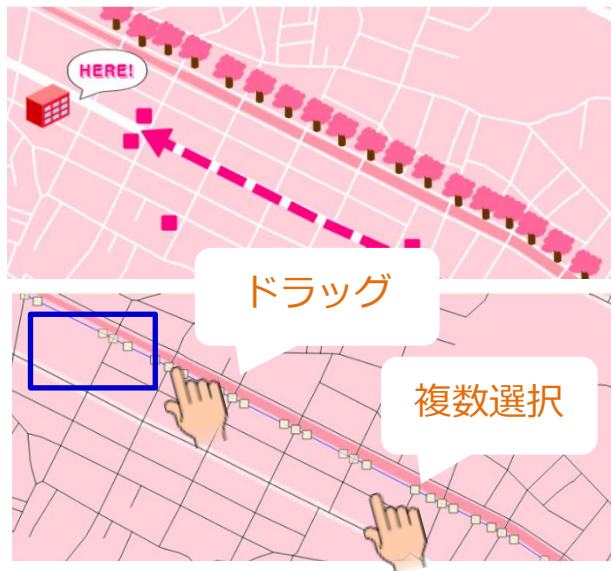

編集アイコンについて

道路や線路については、搭載されているデータを使って加工ができるようになっています。

道路を連続クリックあるいはドラッグにより、道路を選択します。