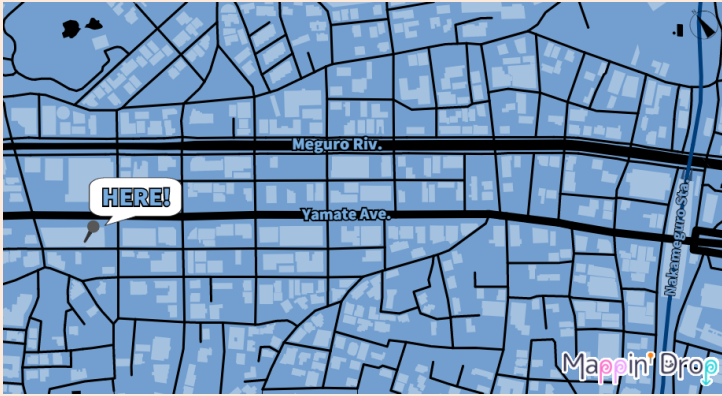

HERE!

Mappin' Drop

Mappin' Drop (マップインドロップ) とは、「MAP (地図)」 + 「PIN (飾りピン)」 + 「DROP (飴玉)」 + 「ドロップする (drop)」 からなるサービス名です。

地図にピンを刺すような感覚で、スタイリッシュな地図を個人がデザインするサービスです。

特許第6851144号

1

地図の範囲を選択

地図画面を拡大縮小し、オレンジ色の枠で作成範囲を設定します。

さまざまなスタイル
が選択できます

「スタイル」アイコンより、
地図のスタイルを選択でき
ます。

ボタンのON・OFFで
表示項目を変更

「レイヤー」アイコンから、
ボタンのON・OFFで表示
項目を切り替えられます。

地図にスタンプや
アイコンを追加！

「アイコン」からスタンプ
やアイコンを追加できます。
色を変更できるスタンプも
あります。

Mappin' Drop

いろいろな機能

画像データを地図に 貼り付け！

「画像」アイコンから、自分が持っている写真や画像データを地図に追加できます。

文字を追加！フォント トや色を変更！

「テキスト」アイコンから、テキストを入力できます。テキストを好きな色やフォントに変更できます。

ルートを自分で 手描き入力！

「ペイント」アイコンから、色やラインの種類を選んでラインの入力ができます。

Mappin' Droop もっと使う - 編集アイコン -

編集アイコンについて

道路や線路については、搭載されているデータを使って加工ができるようになっています。

道路を連続クリックあるいはドラッグにより、道路を選択します。

作ってみよう！

Mappin' Drop

Style : カーボン紙

Style : 古いコンピュータ

Style : 梅

Style : 夜桜