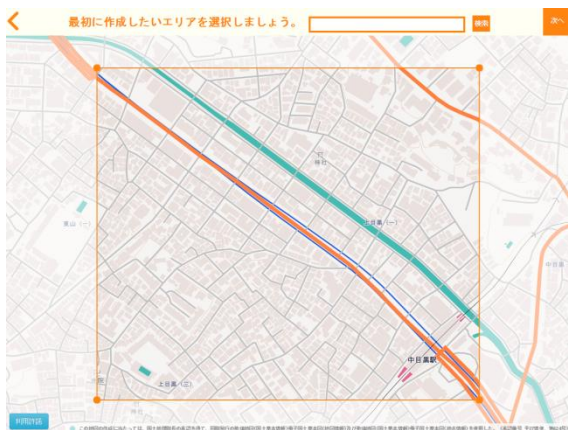

HERE!

Mappin' Drop

Mappin' Drop (マップインドロップ) とは、「MAP (地図)」 + 「PIN (飾りピン)」 + 「DROP (飴玉)」 + 「ドロップする (drop)」 からなるサービス名です。

地図にピンを刺すような感覚で、スタイリッシュな地図を個人がデザインするサービスです。

特許第6851144号

1

地図の範囲を選択

地図画面を拡大縮小し、オレンジ色の枠で作成範囲を設定します。

2

好きなデザインを選択 飾り付け自在

スタイル、レイヤー、アイコン、テキストなどを使って地図をデコレーション。

3

「次へ」で案内地図 をダウンロード

作成完了後、案内地図を画像形式でダウンロードできます。

Mappin' Drop

いろいろな機能

さまざまなスタイル
が選択できます

「スタイル」アイコンより、
地図のスタイルを選択でき
ます。

ボタンのON・OFFで
表示項目を変更

「レイヤー」アイコンから、
ボタンのON・OFFで表示
項目を切り替えられます。

地図にスタンプや
アイコンを追加！

「アイコン」からスタンプ
やアイコンを追加できます。
色を変更できるスタンプも
あります。

Mappin' Drop

いろいろな機能

You can download the designated Map as an image file.

Choose your favorite style!

You can choose your favorite style from a variety of styles of the Map.

Change the Layer!

You can change display items by switching on/off the button of each item.