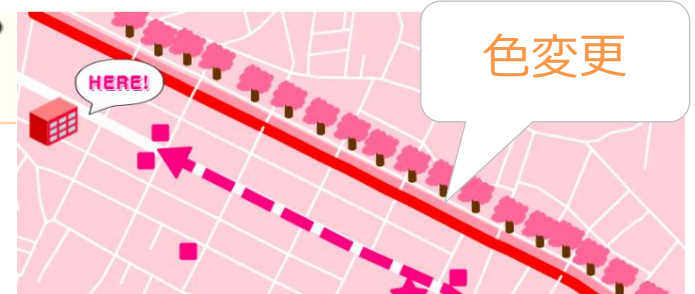

2

好きなデザインを選択 飾り付け自在

スタイル、レイヤー、アイコン、テキストなどを使って地図をデコレーション。

3

「次へ」で案内地図 をダウンロード

作成完了後、案内地図を画像形式でダウンロードできます。

Mappin' Drop

いろいろな機能

さまざまなスタイル
が選択できます

「スタイル」アイコンより、
地図のスタイルを選択でき
ます。

ボタンのON・OFFで
表示項目を変更

「レイヤー」アイコンから、
ボタンのON・OFFで表示
項目を切り替えられます。

地図にスタンプや
アイコンを追加！

「アイコン」からスタンプ
やアイコンを追加できます。
色を変更できるスタンプも
あります。

Mappin' Drop

いろいろな機能

画像データを地図に 貼り付け！

「画像」アイコンから、自分が持っている写真や画像データを地図に追加できます。

文字を追加！フォント トや色を変更！

「テキスト」アイコンから、テキストを入力できます。テキストを好きな色やフォントに変更できます。

ルートを自分で 手描き入力！

「ペイント」アイコンから、色やラインの種類を選んでラインの入力ができます。

Mappin' Droop もっと使う - 編集アイコン -

編集アイコンについて

道路や線路については、搭載されているデータを使って加工ができるようになっています。

道路を連続クリックあるいはドラッグにより、道路を選択します。

作ってみよう！

Mappin' Drop

Style : カーボン紙

Style : 古いコンピュータ

Style : 梅

Style : 夜桜