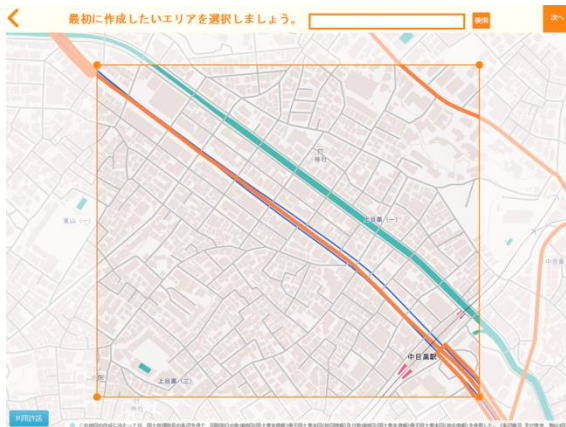

道路や線路については、搭載されているデータを使って加工ができるようになっています。

道路を連続クリックあるいはドラッグにより、道路を選択します。

作ってみよう！

Mappin' Drop

Style : カーボン紙

Style : 古いコンピュータ

Style : 梅

Style : 夜桜

Style : ブルーハワイ

Style : カシスオレンジ

Mappin' Drop

Mappin' Drop is an online digital mapping service, composed of [Map], [Pin], [Drop], and [Dropping].

You can design your own stylish maps online as you pin on paper maps.

1

Select an area on Map!

Scaling and designate a range of area with a frame on the Map.

2

Design the Map!

Decorate the Map using functions of Style, Layer, Icon, and Text etc.

3

Download the Map!

You can download the designated Map as an image file.

Choose your favorite style!

You can choose your favorite style from a variety of styles of the Map.

Change the Layer!

You can change display items by switching on/off the button of each item.