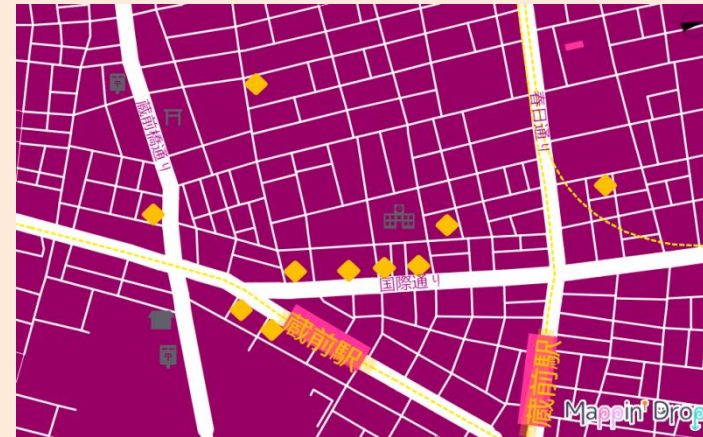

画像データを地図に 貼り付け！

「画像」アイコンから、自分が持っている写真や画像データを地図に追加できます。

文字を追加！フォント トや色を変更！

「テキスト」アイコンから、テキストを入力できます。テキストを好きな色やフォントに変更できます。

ルートを自分で 手描き入力！

「ペイント」アイコンから、色やラインの種類を選んでラインの入力ができます。

Mappin' Droop もっと使う - 編集アイコン -

編集アイコンについて

道路や線路については、搭載されているデータを使って加工ができるようになっています。

道路を連続クリックあるいはドラッグにより、道路を選択します。

作ってみよう！

Mappin' Drop

Style : カーボン紙

Style : 古いコンピュータ

Style : 梅

Style : 夜桜

Style : ブルーハワイ

Style : カシスオレンジ

Mappin' Drop

Mappin' Drop is an online digital mapping service, composed of [Map], [Pin], [Drop], and [Dropping].

You can design your own stylish maps online as you pin on paper maps.

1

Select an area on Map!

Scaling and designate a range of area with a frame on the Map.

2

Design the Map!

Decorate the Map using functions of Style, Layer, Icon, and Text etc.

3

Download the Map!